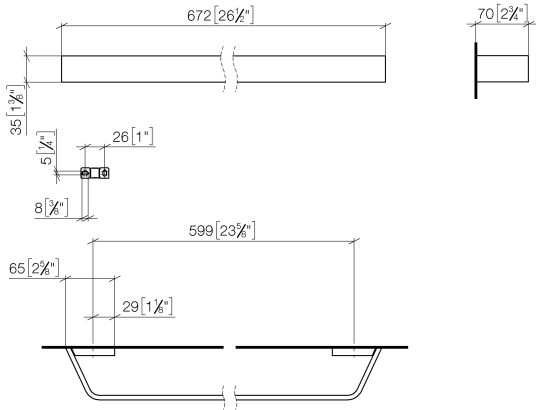

CL.1 Towel bar - Chrome

CL.1

83 060 705

- gauge 599 mm
- width 673mm
- height 35 mm
- 70mm projection

	Chrome	83 060 705-00
	Brushed Platinum	83 060 705-06
	Dark Chrome	83 060 705-19
	Brushed Champagne (22kt Gold)	83 060 705-46
	Champagne (22kt Gold)	83 060 705-47
	Brushed Dark Platinum	83 060 705-99

83 060 705

mm [inches]

83 060 705

Parts for other finishes can be found here: [Brushed](#) [Platinum](#)

Spare parts list

No.	Item Number	Name	Quantity used	Delivery time
1	05 17 20 758 00 90	fixing set	2	2
2	09 30 30 191 90	screw	6	2
3	08 17 70 500-00	holder	1	10
4	08 17 70 550-00	bar	1	10
5	08 17 70 501-00	holder	1	10
6	04 31 11 113 00 90	pin	2	2