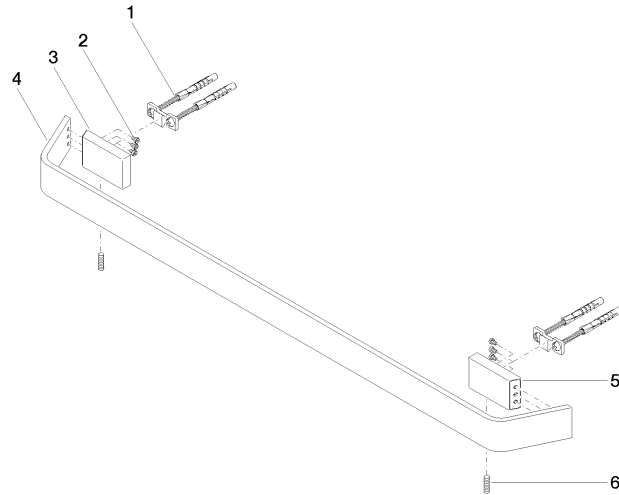

CL.1 Towel bar - Chrome

CL.1

83 060 705

- gauge 599 mm
- width 673mm
- height 35 mm
- 70mm projection

	Chrome	83 060 705-00
	Brushed Platinum	83 060 705-06
	Dark Chrome	83 060 705-19
	Brushed Champagne (22kt Gold)	83 060 705-46
	Champagne (22kt Gold)	83 060 705-47
	Brushed Dark Platinum	83 060 705-99

83 060 705

mm [inches]

83 060 705

Parts for other finishes can be found here: [Brushed](#) [Platinum](#)

Spare parts list

No.	Item Number	Name	Quantity used	Delivery time
1	05 17 20 758 00 90	fixing set	2	2
2	09 30 30 191 90	screw	6	2
3	08 17 70 500-00	holder	1	10
4	08 17 70 550-00	bar	1	10
5	08 17 70 501-00	holder	1	10
6	04 31 11 113 00 90	pin	2	2